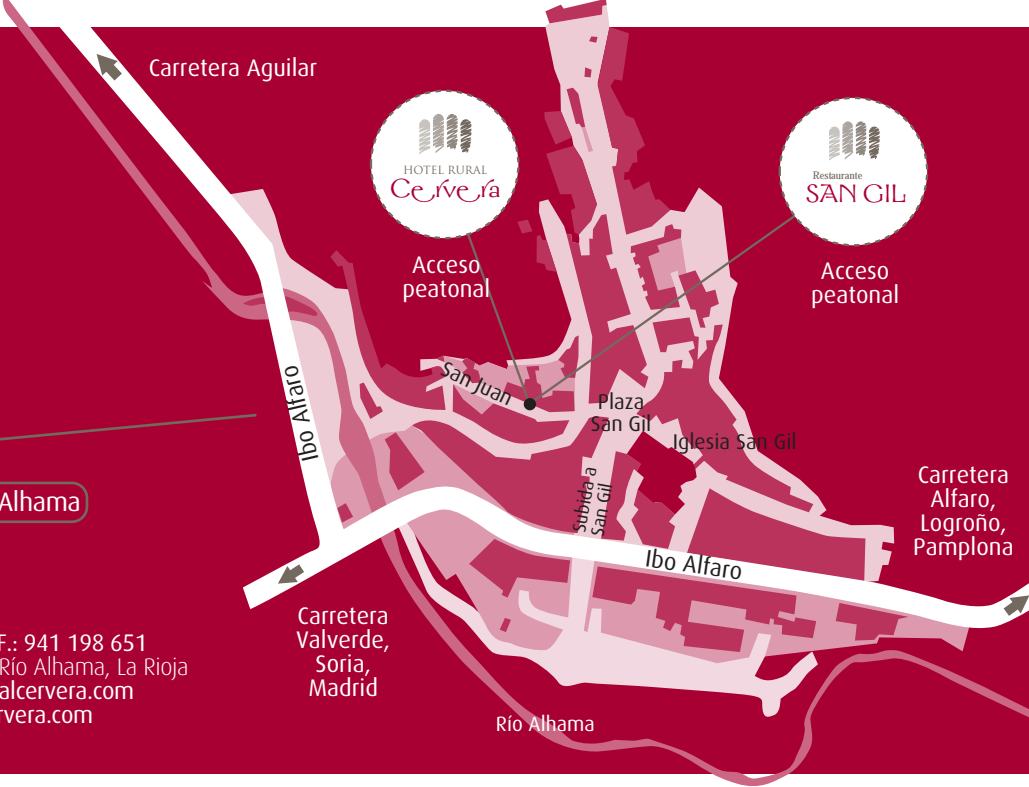

La Rioja

Cervera del Río Alhama

HOTEL RURAL
Cervera

C/ San Juan, 4.
T.: 941 198 650 > F.: 941 198 651
26520 Cervera del Río Alhama, La Rioja
reservas@hotelruralcervera.com
www.hotelruralcervera.com

Carretera Aguilar

Acceso
peatonal

Acceso
peatonal

San Juan

Plaza
San Gil

Iglesia San Gil

Subida a
San Gil

Ibo Alfaró

Carretera
Alfaró,
Logroño,
Pamplona

Carretera
Valverde,
Soria,
Madrid

Río Alhama